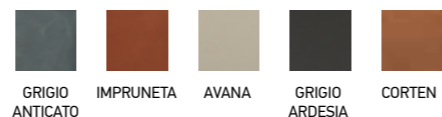

Διαστάσεις Πιάτο			Τιμή
↔	↑	↑	€
40	40	4.2	20.00
52	52	5.3	34.00

Χρώματα

BIANCO CORTEN GRIGIO ANTICATO IMPRUNETA GRIGIO ARDESIA AVANA

CASSETTA LISCIA

Διαστάσεις			Τιμή
↔	↑↓	↕	€
80	41	33.5	130.00
97	41	33.5	140.00
103	41	41	170.00

Διαστάσεις Πιάτο			Τιμή
↔	↑↓	↕	€
78	40	4	40.00
97	40	4	44.00
102	48	5.3	66.00

Χρώματα

CASSETTA ALTA

Διαστάσεις			Τιμή
↔	↑↓	↕	€
70	35	62	170.00

Χρώματα

MILLENIUM WHITE CUBO

Διαστάσεις			Τιμή
↔	↑↓	↕	€
25	25	25	22.00
39	39	39	50.00
49	49	49	80.00

* Διατίθεται σε μωβ και πράσινο στις ματ αποχρώσεις
 ** Διατίθεται σε όλες τις γυαλιστερές αποχρώσεις
 *** Διατίθεται σε ανοικτό πράσινο στις γυαλιστερές αποχρώσεις

Χρώματα

ΤΙΡΚΟΥΑΖ
ΚΙΤΡΙΝΟ
ΜΠΛΕ
ΑΝΟΙΚΤΟ ΠΡΑΣΙΝΟ
ΠΟΡΤΟΚΑΛΙ
ΒΙΟΛΕΤΙ
ΦΟΥΞΙΑ