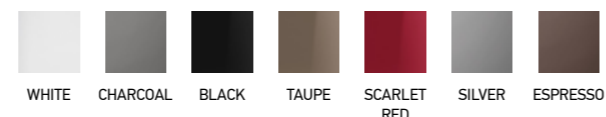

Χρώματα

CLASSICO