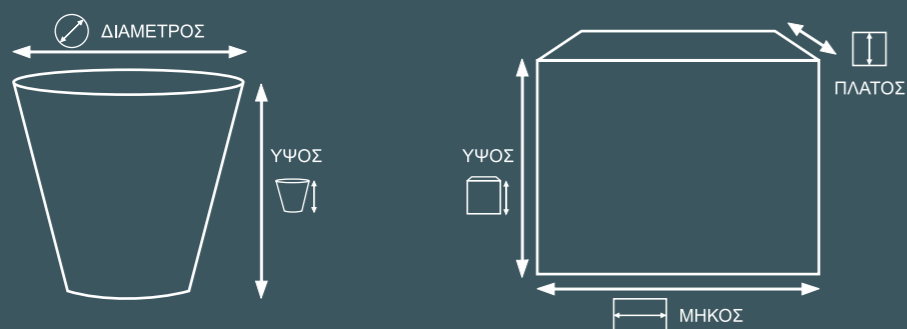

COUPLE CASCARA RELIEF

Διαστάσεις		Τιμή
∅	↑↓	€
50	50	230.00

PARTNER CASCARA RELIEF

Διαστάσεις		Τιμή
∅	↑↓	€
43	75	230.00
52	95	450.00

LIME

Διαστάσεις		Τιμή
∅	↑↓	€
50	50	240.00
50	88	420.00

LAOS

Διαστάσεις		Τιμή
∅	↑↓	€
44	55	160.00
54	67	270.00
64	80	670.00

Χρώματα

Διαστάσεις		Τιμή
∅	↑↓	€
44	55	170.00
54	67	300.00
64	80	730.00

Χρώματα

ΕΠΕΞΗΓΗΣΗ ΔΙΑΣΤΑΣΕΩΝ ΠΙΝΑΚΑ

ΟΛΕΣ ΟΙ ΔΙΑΣΤΑΣΕΙΣ ΥΠΟΛΟΓΙΖΟΝΤΑΙ ΣΕ ΕΚΑΤΟΣΤΑ

ΤΕΧΝΙΚΕΣ ΕΠΕΞΗΓΗΣΕΙΣ ΚΑΤΑΛΟΓΟΥ

Σχέδιο	Διάμ.	Μήκος	Πλάτος	Ύψος	Σχέδιο	Διάμ.	Μήκος	Πλάτος	Ύψος
Στρογγυλή					Ορθογώνια παραλ/μη κωνική				
Στρογγυλή κωνική					Οβάλ				
Τετράγωνη					Οβάλ κωνική				
Τετράγωνη κωνική					Πομπέ				
Ορθογώνια παραλ/μη									