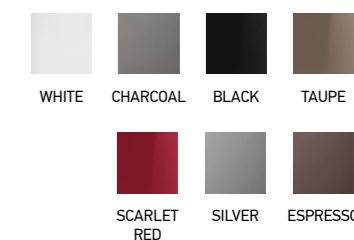

CUBICO COTTAGE

ΜΕ ΣΥΣΤΗΜΑ ΑΥΤΟΠΟΤΙΣΜΟΥ

Διαστάσεις			Τιμή
□	↑	□	€
30	30	56	44.35
40	40	75	88.71

Χρώματα

NIDO

ΜΕ ΣΥΣΤΗΜΑ ΑΥΤΟΠΟΤΙΣΜΟΥ

Διαστάσεις		Τιμή
⊘	↑	€
27	23	25.81

Χρώματα

ΣΕΙΡΑ PREMIUM CURSIVO

TRIO COTTAGE

ΜΕ ΣΥΣΤΗΜΑ ΑΥΤΟΠΟΤΙΣΜΟΥ

Διαστάσεις			Τιμή
□	↑	□	€
100	32	34	120.97
130	42	44	201.61

Διαστάσεις Βάσης			Τιμή
□	↑	□	€
98	30	15	28.23
127	38	15	37.10

Χρώματα

Διαστάσεις			Τιμή Αυτ/νης	Τιμή απλής γλάστρας
□	↑	□	€	€
30	30	49	79.84	60.48

Χρώματα