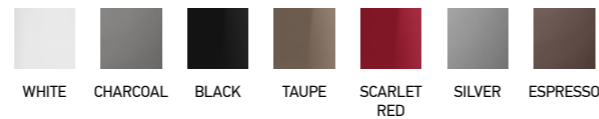

Χρώματα

RONDO

Διαστάσεις		Τιμή Αυτ/νης	Τιμή απλής γλάστρας
∅	↑	€	€
32	56	72.58	56.45
40	75	129.03	96.77

Χρώματα

DELTA

Διαστάσεις		Τιμή Αυτ/νης	Τιμή απλής γλάστρας
∅	↑	€	€
30	56	62.90	50.81
40	75	116.94	100.81