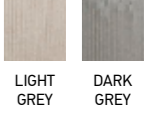

Διαστάσεις		Τιμή
∅	↑	€
29	43	70.00
44	66	165.00

Χρώματα