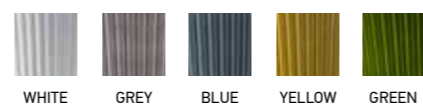

Χρώματα

RECTANGLE

Διαστάσεις			Τιμή
□	□	□	€
25	14	14	16.00

Χρώματα

METALLIC

Διαστάσεις			Τιμή
□	□	□	€
13	13	13	12.00
15	15	15	16.00

Χρώματα

ALBERTA

Διαστάσεις		Τιμή
∅	□	€
12	10	6.60
15	13	11.80
18	16	18.00

Χρώματα

BOSTON

Διαστάσεις		Τιμή
∅	↑	€
13	12	4.00
14	13	4.80
16	15	6.00
19	18	8.60
21	20	10.60
24	23	15.00
27	26	20.00
*31	31	30.00
*35	33	48.00

* Μόνο σε άσπρο

Χρώματα

BARI

Διαστάσεις		Τιμή
∅	↑	€
13	12	4.60
16	14	7.00
19	17	9.80

Χρώματα

DELPHI

Διαστάσεις		Τιμή
∅	↑	€
12	11	4.50
14	13	5.60
16	14	7.40
17	15	8.00
20	18	11.60

Χρώματα

MERINA

Διαστάσεις		Τιμή
∅	↑	€
7	8	2.00
10	12	2.80

Χρώματα

MERINA

Διαστάσεις		Τιμή
∅	↑	€
13	15	2.80

Χρώματα

MERINA SILVER

Διαστάσεις		Τιμή
∅	↑	€
14	15	10.00

Χρώματα