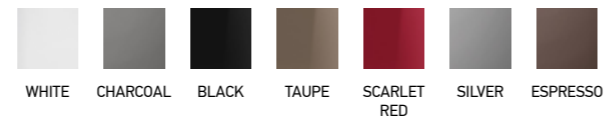

CUBE

Διαστάσεις			Τιμή Αυτ/νης	Τιμή απλής γλάστρας
□	□	□	€	€
30	30	30	44.35	31.45
40	40	40	88.71	58.87
50	50	50	129.03	92.74

Χρώματα

CARARO

Διαστάσεις			Τιμή Αυτ/νης	Τιμή απλής γλάστρας
□	□	□	€	€
75	30	43	112.90	95.97

Τιμή Πλαισίου	Τιμή Συστ/τος
€	€
13.71	18.55

Χρώματα

CLASSICO

Διαστάσεις		Τιμή Αυτ/νης	Τιμή απλής γλάστρας	Τιμή Συστ/τος
∅	□	€	€	€
21	20	24.19	15.32	10.48
28	26	32.26	22.58	12.10
35	33	46.77	29.84	13.71
43	40	64.52	45.16	17.74
50	47	92.74	68.55	18.55
60	56		100.81	23.39
70	65		137.10	29.84

Χρώματα