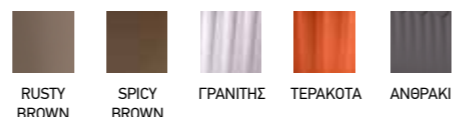

Διαστάσεις		Τιμή
∅	↑	€
25	19	2.20
30	23	3.50
35	26	5.00
40	30	6.40
45	34	7.90
50	38	10.00
55	*42	13.70
60	*45	17.50

*Δεν διατίθεται σε ανθρακί

Χρώματα

Διαστάσεις		Τιμή
∅	↑	€
20	9	0.80
25	11	1.50
30	12	2.20
35	14	3.20
40	16	4.20
50	19	7.00
60	23	11.70

Χρώματα

CORFU SQUARE

Διαστάσεις			Τιμή	Τιμή Πιάτο
↔	↑	↓	€	€
40	40	33	10.00	2.80
45	45	37	14.50	3.90
50	50	41	20.40	5.50

Χρώματα

ΠΙΑΤΑ

Διάμετρος Πιάτο	Τιμή Πιάτο	Διάμετρος Πιάτο	Τιμή Πιάτο
∅	€	∅	€
12	0.30	32	1.40
15	0.35	36	2.00
17	0.45	40	2.80
20	0.50	44	3.40
23	0.70	48	4.00
27	1.10	55	5.50

FESTONE CAMPANA

Διαστάσεις		Τιμή
∅	↑	€
15	*13	0.65
18	*15	0.80
21	*18	1.20
24	*20	1.60
28	23	2.20
32	26	3.30
36	30	4.20
41	33	5.50
45	37	7.70
49	40	8.70
54	44	11.50
59	48	15.80
70	**57	27.50

Χρώματα

*Δεν διατίθεται σε Spicy Brown, Τερακότα, Γρανίτ & ανθρακί
**Δεν διατίθεται σε Πράσινο

Πιάτο βαθύ	Τιμή	Πιάτο με ρόδες	Τιμή
∅	€	∅	€
21	1.00	Με 3 ρόδες 24	2.30
23	1.20	Με 3 ρόδες 29	3.60
26	1.30	Με 4 ρόδες 35	5.00
29	1.60	Με 4 ρόδες 43	7.50
31.5	2.00	Με 3 ρόδες 30	3.60
34	2.40	Με 4 ρόδες 35	5.00
43	3.50	Με 5 ρόδες 40	6.50

Χρώματα