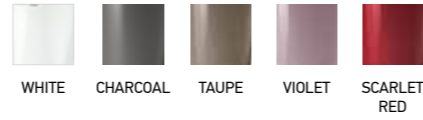

DELTINI
ΜΕ ΣΥΣΤΗΜΑ
ΑΥΤΟΠΟΤΙΣΜΟΥ

Διαστάσεις		Τιμή
∅	↑	€
10	13	8.87
14	18	16.13

Χρώματα

DELTA
ΜΕ ΣΥΣΤΗΜΑ
ΑΥΤΟΠΟΤΙΣΜΟΥ

DELTA 10

Διαστάσεις			Τιμή
↔	↑	↕	€
30	11	13	16.13

DELTA 20

Διαστάσεις			Τιμή
↔	↑	↕	€
40	15	18	29.03

Χρώματα

MINI & MAXI CUBI
ΜΕ ΣΥΣΤΗΜΑ
ΑΥΤΟΠΟΤΙΣΜΟΥ

Διαστάσεις			Τιμή
↔	↑	↕	€
9	9	18	9.68
14	14	26	19.35

Χρώματα

CILINDRO
ΜΕ ΣΥΣΤΗΜΑ
ΑΥΤΟΠΟΤΙΣΜΟΥ

Διαστάσεις		Τιμή
∅	↑	€
23	41	23.39
32	56	37.90

Χρώματα

CANTO STONE SQUARE
ΜΕ ΣΥΣΤΗΜΑ
ΑΥΤΟΠΟΤΙΣΜΟΥ

Διαστάσεις			Τιμή
↔	↑	↕	€
30	30	30	38.71
40	40	40	78.23

Χρώματα

CANTO STONE TOWER
ΜΕ ΣΥΣΤΗΜΑ
ΑΥΤΟΠΟΤΙΣΜΟΥ

Διαστάσεις			Τιμή
↔	↑	↕	€
30	30	56	50.81
40	40	76	96.77

Χρώματα

CUBETO
ΜΕ ΣΥΣΤΗΜΑ
ΑΥΤΟΠΟΤΙΣΜΟΥ

Διαστάσεις		Τιμή
∅	↑	€
30	13	17.74
40	18	26.61

Χρώματα

CUBE COLOR
ΜΕ ΣΥΣΤΗΜΑ
ΑΥΤΟΠΟΤΙΣΜΟΥ

Διαστάσεις			Τιμή
↔	↑	↕	€
14	14	14	9.68
17	17	16	13.71

Χρώματα