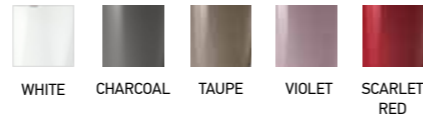

* Διατίθεται σε μωβ και πράσινο στις ματ αποχρώσεις
 ** Διατίθεται σε όλες τις γυαλιστερές αποχρώσεις
 *** Διατίθεται σε ανοικτό πράσινο στις γυαλιστερές αποχρώσεις

Χρώματα

ΤΙΡΚΟΥΑΖ
ΚΙΤΡΙΝΟ
ΜΠΛΕ
ΑΝΟΙΚΤΟ ΠΡΑΣΙΝΟ
ΠΟΡΤΟΚΑΛΙ
ΒΙΟΛΕΤΙ
ΦΟΥΞΙΑ

CUBE GLOSSY 16
ΜΕ ΣΥΣΤΗΜΑ
ΑΥΤΟΠΟΤΙΣΜΟΥ

Διαστάσεις			Τιμή
∩	∩	∩	€
17	17	16	19.35

Χρώματα

WHITE GLOSS	CHARCOAL	SCARLET RED

CUBE GLOSSY TRIPLE
ΜΕ ΣΥΣΤΗΜΑ ΑΥΤΟΠΟΤΙΣΜΟΥ

Διαστάσεις			Τιμή
∩	∩	∩	€
40	14	14	24.19

Χρώματα

Διαστάσεις		Τιμή
∅	↑	€
10	13	8.87
14	18	16.13

Χρώματα

DELTA
ΜΕ ΣΥΣΤΗΜΑ
ΑΥΤΟΠΟΤΙΣΜΟΥ

DELTA 10

Διαστάσεις			Τιμή
↔	↑	↕	€
30	11	13	16.13

DELTA 20

Διαστάσεις			Τιμή
↔	↑	↕	€
40	15	18	29.03

Χρώματα