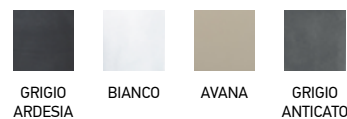

ΔΙΑΣΤΑΣΕΙΣ			ΤΙΜΗ
			€
64.5	34.5	55	173.00

ΔΙΑΣΤΑΣΕΙΣ ΠΙΑΤΟ			ΤΙΜΗ
			€
64	34	5.6	43.00

ΧΡΩΜΑΤΑ

SQUARE

New

ΔΙΑΣΤΑΣΕΙΣ			ΤΙΜΗ
			€
39	39	39	73.00

ΔΙΑΣΤΑΣΕΙΣ ΠΙΑΤΟ			ΤΙΜΗ
			€
38.8	38.8	5.6	22.00

ΧΡΩΜΑΤΑ