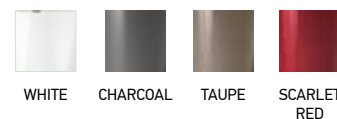

ΜΕ ΣΥΣΤΗΜΑ
ΑΥΤΟΠΟΤΙΣΜΟΥ

DELTA

ΔΙΑΣΤΑΣΕΙΣ		ΤΙΜΗ
∅	ΥΨΟΣ	€
10	13	10.48
14	18	16.94

ΧΡΩΜΑΤΑ

ΜΕ ΣΥΣΤΗΜΑ
ΑΥΤΟΠΟΤΙΣΜΟΥ

DELTA

DELTA 10

ΔΙΑΣΤΑΣΕΙΣ			ΤΙΜΗ
ΠΛΑΤΟΣ	ΥΨΟΣ	ΒΑΘΟΣ	€
30	11	13	20.16

ΧΡΩΜΑΤΑ

DELTA 20

ΔΙΑΣΤΑΣΕΙΣ			ΤΙΜΗ
ΠΛΑΤΟΣ	ΥΨΟΣ	ΒΑΘΟΣ	€
40	15	18	33.87

ΧΡΩΜΑΤΑ

ΜΕ ΣΥΣΤΗΜΑ
ΑΥΤΟΠΟΤΙΣΜΟΥ

MINI & MAXI CUBI

ΔΙΑΣΤΑΣΕΙΣ			ΤΙΜΗ
ΠΛΑΤΟΣ	ΥΨΟΣ	ΒΑΘΟΣ	€
9	9	18	11.29
14	14	26	20.97

ΧΡΩΜΑΤΑ

ΜΕ ΣΥΣΤΗΜΑ
ΑΥΤΟΠΟΤΙΣΜΟΥ

CILINDRO

ΔΙΑΣΤΑΣΕΙΣ		ΤΙΜΗ
∅	ΥΨΟΣ	€
23	41	30.65
32	56	40.32

ΧΡΩΜΑΤΑ