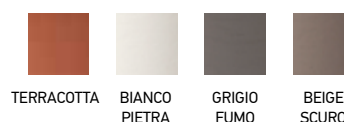

ΧΡΩΜΑΤΑ

ΣΕΤ

ΜΕ ΠΙΑΤΟ

TERRAE CIOTOLA

ΔΙΑΣΤΑΣΕΙΣ		ΤΙΜΗ
∅	↑↓	€
20	8.5	2.00
25	10.5	2.80
30	12.4	4.90
34	14.4	6.40
40	16.3	9.00

ΧΡΩΜΑΤΑ

TERRAE CIOTOLA

ΔΙΑΣΤΑΣΕΙΣ		ΤΙΜΗ	ΔΙΑΣΤΑΣΗ ΠΙΑΤΟ	ΤΙΜΗ
∅	↑↓	€	∅	€
45	18	8.40	36	3.10
50	20.2	11.20	40	4.30
60	22	16.50	45	5.40