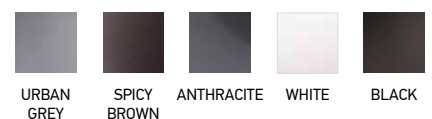

ΧΡΩΜΑΤΑ ΓΥΑΛΙΣΤΕΡΑ