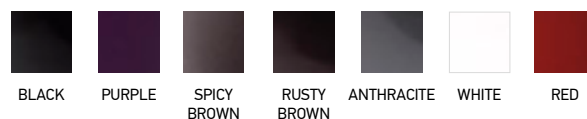

ΧΡΩΜΑΤΑ

TETRA MAT & GLOW

ΔΙΑΣΤΑΣΕΙΣ			ΤΙΜΗ
			€
27	27	49.5	25.00
31	31	57	35.00
36	36	64	47.00

ΤΙΜΗ ΠΙΑΤΟ	ΤΙΜΗ ΣΥΣΤΗΜΑΤΟΣ	ΤΙΜΗ ΚΑΔΟΥ
€	€	€
2.00	12.80	9.80
3.90	16.80	12.80

ΧΡΩΜΑΤΑ MAT

ΧΡΩΜΑΤΑ ΓΥΑΛΙΣΤΕΡΑ

CUBE

* Μόνο σε άσπρο, μαύρο και ανθρακί

** Διατίθεται με ρόδες σε μωβ, λευκό και μπέζ στις ματ αποχρώσεις

*** Διατίθεται με ρόδες σε μωβ, κόκκινο, μαύρο, μπέζ και λευκό στις γυαλιστερές αποχρώσεις

ΧΡΩΜΑΤΑ MAT