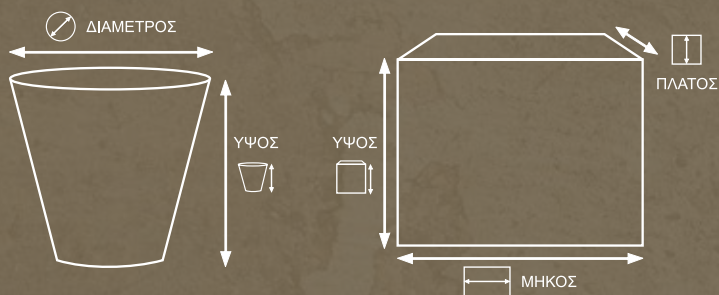

08 Επεξηγήσεις

10 Κεραμικές

50 Συνθετικές

96 Φυσικά Υλικά

102 Πλαστικές

143 Διάφορα Εξαρτήματα

Επεξήγηση Διαστάσεων Πίνακα

ΟΛΕΣ ΟΙ ΔΙΑΣΤΑΣΕΙΣ ΥΠΟΛΟΓΙΖΟΝΤΑΙ ΣΕ ΕΚΑΤΟΣΤΑ

Παρατηρήσεις

Οι μετρήσεις αναφέρονται στις εξωτερικές διαστάσεις των γλαστρών.

Οι εσωτερικές διαστάσεις διαφέρουν 1-4 εκατοστά περίπου.

Στις τιμές δεν συμπεριλαμβάνεται ΦΠΑ 24%.

Οι αποχρώσεις των φωτογραφιών δεν ανταποκρίνονται απόλυτα στην πραγματικότητα.