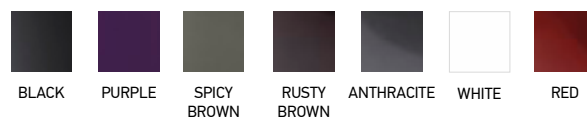

ΧΡΩΜΑΤΑ ΓΥΑΛΙΣΤΕΡΑ

**ROTO MAT & GLOW
ΧΡΩΜΑΤΙΣΤΑ**