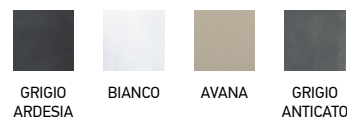

HIGH RECTANGULAR

New

ΔΙΑΣΤΑΣΕΙΣ			ΤΙΜΗ
			€
64.5	34.5	55	173.00

ΔΙΑΣΤΑΣΕΙΣ ΠΙΑΤΟ			ΤΙΜΗ
			€
64	34	5.6	43.00

ΧΡΩΜΑΤΑ

SQUARE

New

ΔΙΑΣΤΑΣΕΙΣ			ΤΙΜΗ
			€
39	39	39	73.00

ΔΙΑΣΤΑΣΕΙΣ ΠΙΑΤΟ			ΤΙΜΗ
			€
38.8	38.8	5.6	22.00

ΧΡΩΜΑΤΑ

RECTANGULAR

New

ΔΙΑΣΤΑΣΕΙΣ			ΤΙΜΗ
			€
79.5	39	39	160.00

ΔΙΑΣΤΑΣΕΙΣ ΠΙΑΤΟ			ΤΙΜΗ
			€
79.5	38.8	5.6	53.00

ΧΡΩΜΑΤΑ