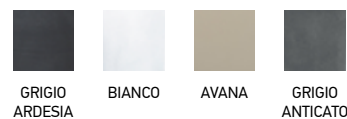

HIGH RECTANGULAR

New

ΔΙΑΣΤΑΣΕΙΣ			ΤΙΜΗ
			€
64.5	34.5	55	173.00

ΔΙΑΣΤΑΣΕΙΣ ΠΙΑΤΟ			ΤΙΜΗ
			€
64	34	5.6	43.00

ΧΡΩΜΑΤΑ

SQUARE

New

ΔΙΑΣΤΑΣΕΙΣ			ΤΙΜΗ
			€
39	39	39	73.00

ΔΙΑΣΤΑΣΕΙΣ ΠΙΑΤΟ			ΤΙΜΗ
			€
38.8	38.8	5.6	22.00

ΧΡΩΜΑΤΑ

RECTANGULAR

New

ΔΙΑΣΤΑΣΕΙΣ			ΤΙΜΗ
			€
79.5	39	39	160.00

ΔΙΑΣΤΑΣΕΙΣ ΠΙΑΤΟ			ΤΙΜΗ
			€
79.5	38.8	5.6	53.00

ΧΡΩΜΑΤΑ