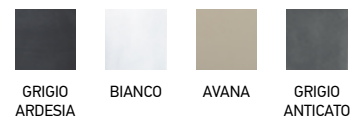

ΧΡΩΜΑΤΑ

VASO CONICO