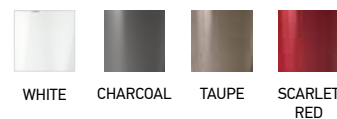

ΜΕ ΣΥΣΤΗΜΑ
ΑΥΤΟΠΟΤΙΣΜΟΥ

DELTA

ΔΙΑΣΤΑΣΕΙΣ		ΤΙΜΗ
∅	ΥΨΟΣ	€
10	13	10.48
14	18	16.94

ΧΡΩΜΑΤΑ

ΜΕ ΣΥΣΤΗΜΑ
ΑΥΤΟΠΟΤΙΣΜΟΥ

DELTA

DELTA 10

ΔΙΑΣΤΑΣΕΙΣ			ΤΙΜΗ
ΠΛΑΤΟΣ	ΥΨΟΣ	ΒΑΘΟΣ	€
30	11	13	20.16

ΧΡΩΜΑΤΑ

DELTA 20

ΔΙΑΣΤΑΣΕΙΣ			ΤΙΜΗ
ΠΛΑΤΟΣ	ΥΨΟΣ	ΒΑΘΟΣ	€
40	15	18	33.87

ΧΡΩΜΑΤΑ

ΜΕ ΣΥΣΤΗΜΑ
ΑΥΤΟΠΟΤΙΣΜΟΥ

MINI & MAXI CUBI

ΔΙΑΣΤΑΣΕΙΣ			ΤΙΜΗ
ΠΛΑΤΟΣ	ΥΨΟΣ	ΒΑΘΟΣ	€
9	9	18	11.29
14	14	26	20.97

ΧΡΩΜΑΤΑ

ΜΕ ΣΥΣΤΗΜΑ
ΑΥΤΟΠΟΤΙΣΜΟΥ

CILINDRO

ΔΙΑΣΤΑΣΕΙΣ		ΤΙΜΗ
∅	ΥΨΟΣ	€
23	41	30.65
32	56	40.32

ΧΡΩΜΑΤΑ