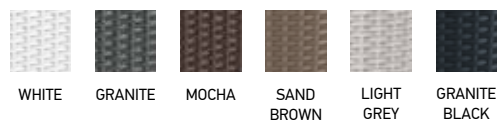

ΧΡΩΜΑΤΑ

ΣΕΙΡΑ PILA PILA COLOR STICK

ΔΙΑΣΤΑΣΕΙΣ

ΤΙΜΗ

↔	↑↓	↕	€
35	35	16.5	33.87

ΧΡΩΜΑΤΑ

PILA COLOR 35

ΔΙΑΣΤΑΣΕΙΣ