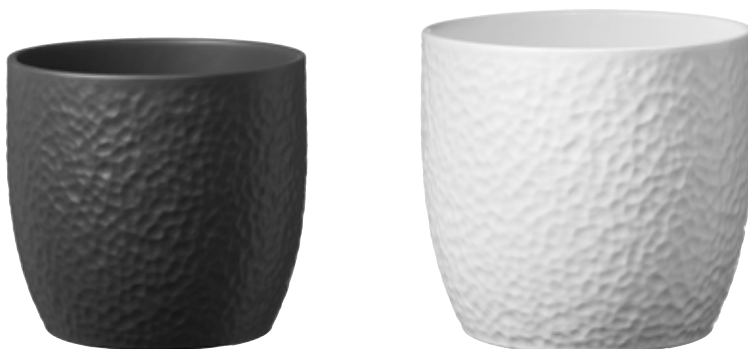

RICO MULTI

ΔΙΑΣΤΑΣΕΙΣ		ΤΙΜΗ
∅	↑	€
22	20	110.00
30	23	
36	27	

New

BARI BLOSSOM

ΔΙΑΣΤΑΣΕΙΣ		ΤΙΜΗ
∅	↑	€
13	12	6.20
16	14	9.40
19	17	13.40
21	19	16.80
24	22	22.80

New
COLORS

BARI

ΔΙΑΣΤΑΣΕΙΣ		ΤΙΜΗ
∅	↑	€
13	12	6.00
16	14	9.00
19	17	12.80
21	19	16.00
24	22	21.80